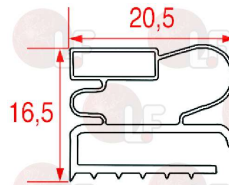

INFRICO LF3786280

3786278 MIDDLE EDGED GASKET 456x426 mm

magnetic
for Refrigerated table (INFRICO) ME1000II
ME1000PIZZA - ME1003AN - ME1003BAN - ME1003II
ME1003PIZZA